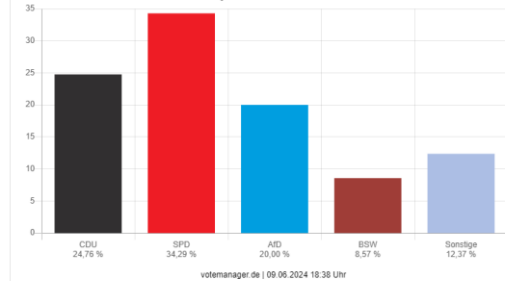

Gemeinde Helsa - St. Ottilien (5) Europawahl 09.06.2024

votemanager.de | 09.06.2024 18:38 Uhr