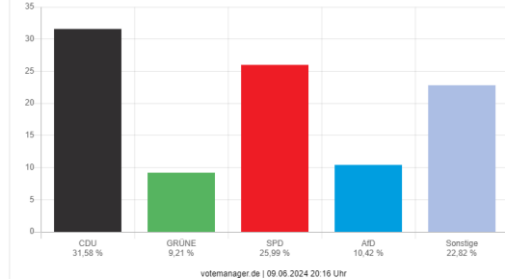

Gemeinde Helsa - Briefwahl (90001) Europawahl 09.06.2024

votemanager.de | 09.06.2024 20:16 Uhr