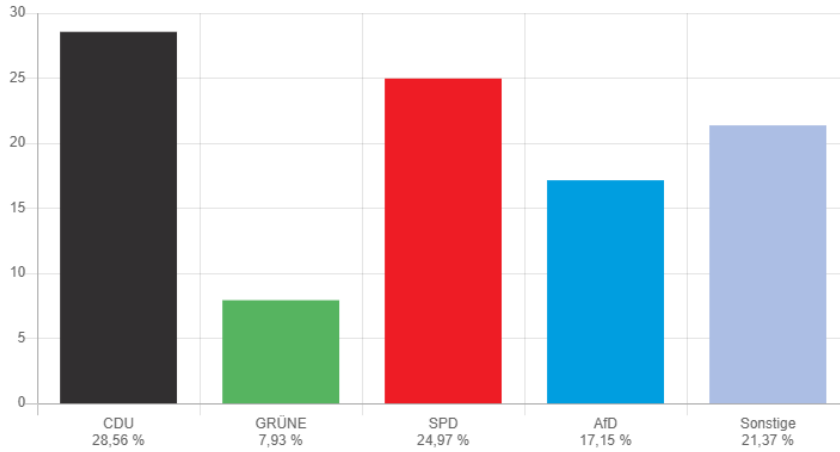

## Gemeinde Helsa Europawahl 09.06.2024

votemanager.de | 09.06.2024 20:16 Uhr - 6 von 6 Ergebnissen