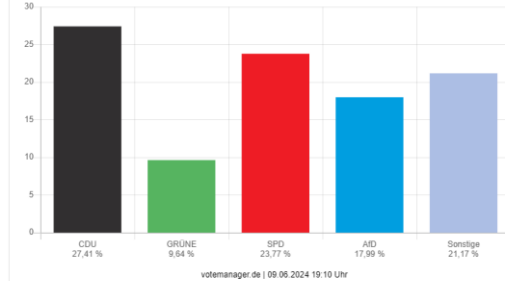

Gemeinde Helsa - Eschenstruth (3) Europawahl 09.06.2024

votemanager.de | 09.06.2024 19:10 Uhr