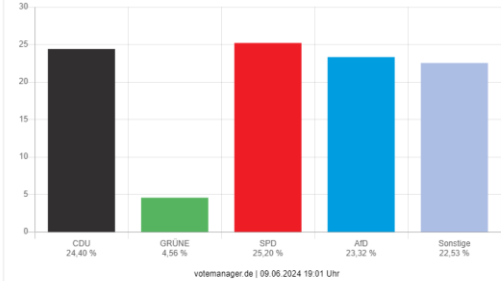

Gemeinde Helsa - Wickenrode (2) Europawahl 09.06.2024

votemanager.de | 09.06.2024 19:01 Uhr