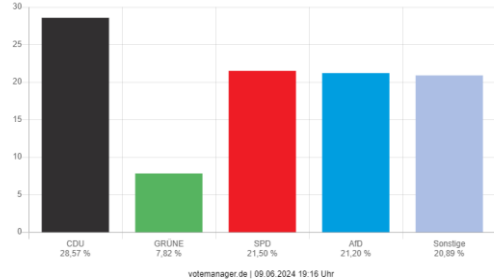

Gemeinde Helsa - Helsa (1) Europawahl 09.06.2024

votemanager.de | 09.06.2024 19:16 Uhr