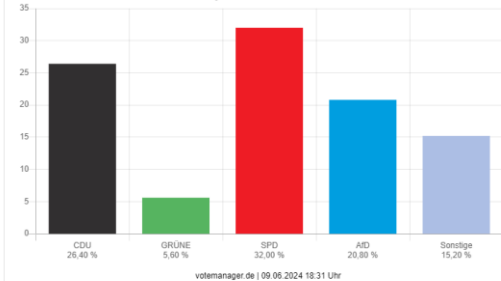

Gemeinde Helsa - Eschenstruth/Waldhof (4) Europawahl 09.06.2024

votemanager.de | 09.06.2024 18:31 Uhr